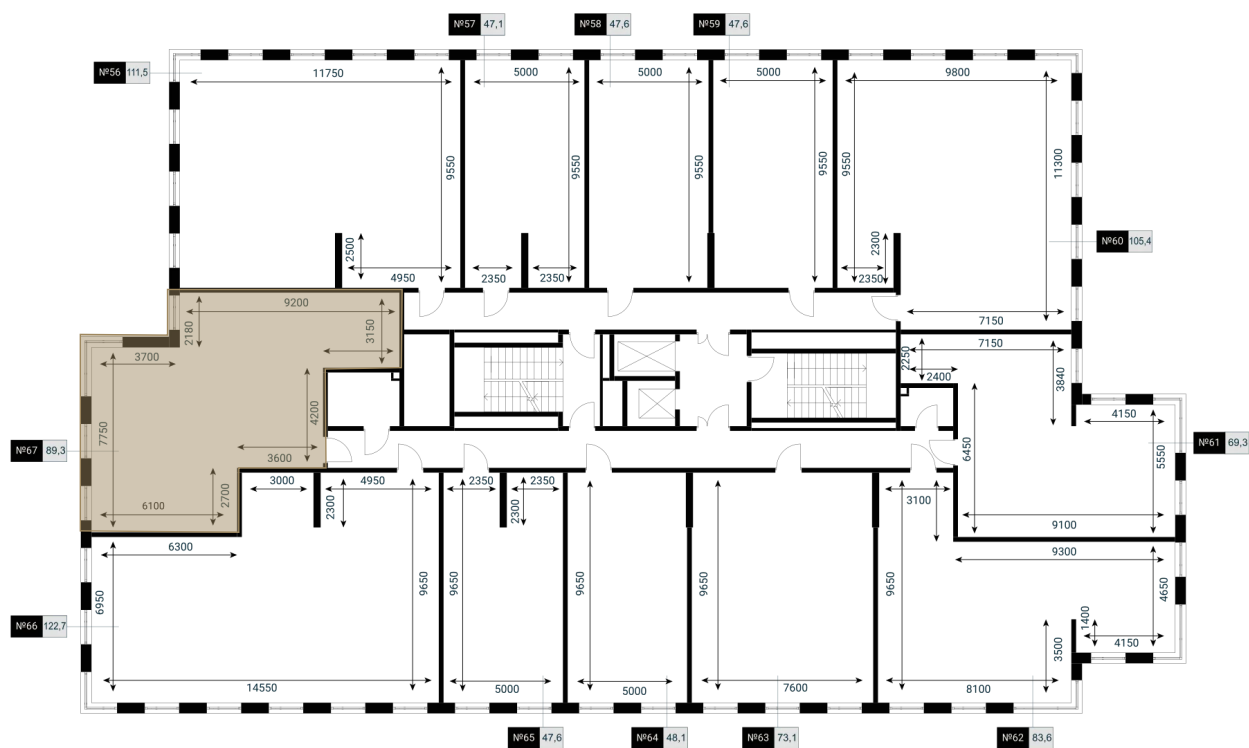

На этаже 6

89.3 м²

Адрес офиса продаж
г Москва, Головинское шоссе, д 5А

04.11.2024, 14:10

Не является публичной офертой, цена может быть скорректирована.
Информация взята с сайта «fili-residence.ru»

время работы

пн-вс: 09:00-21:00