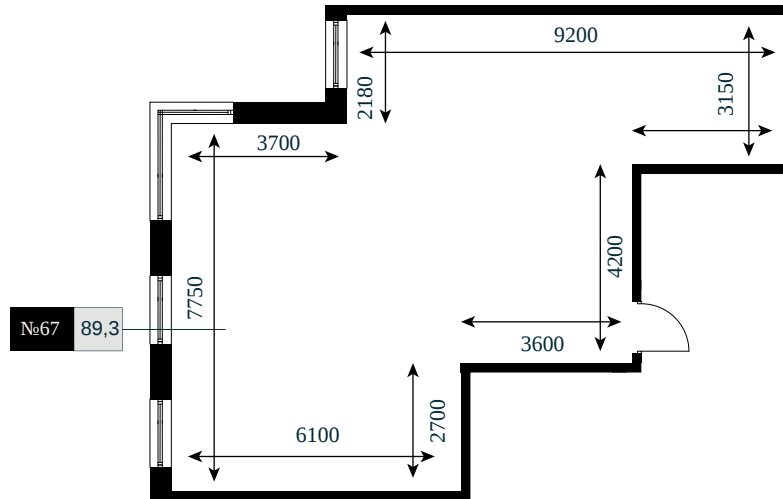

Номер: 67

89.3 М²

Отсканируйте QR-код и
смотрите на сайте fili-
residence.ru

42 540 300 руб.

Черновая отделка

Во двор

Свободная планировка

Угловая