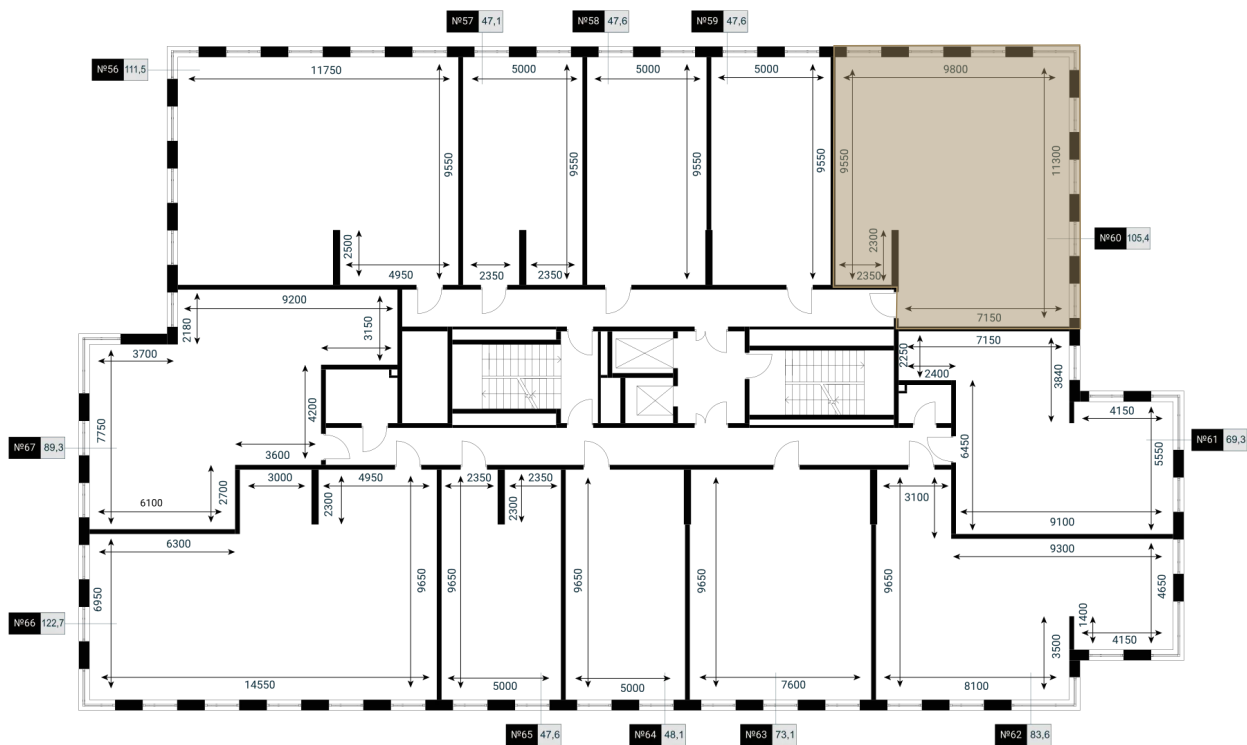

На этаже 6

105.4 м²

Адрес офиса продаж
г Москва, Головинское шоссе, д 5А

04.11.2024, 13:33

время работы

пн-вс: 09:00-21:00

Не является публичной офертой, цена может быть скорректирована.
Информация взята с сайта «fili-residence.ru»