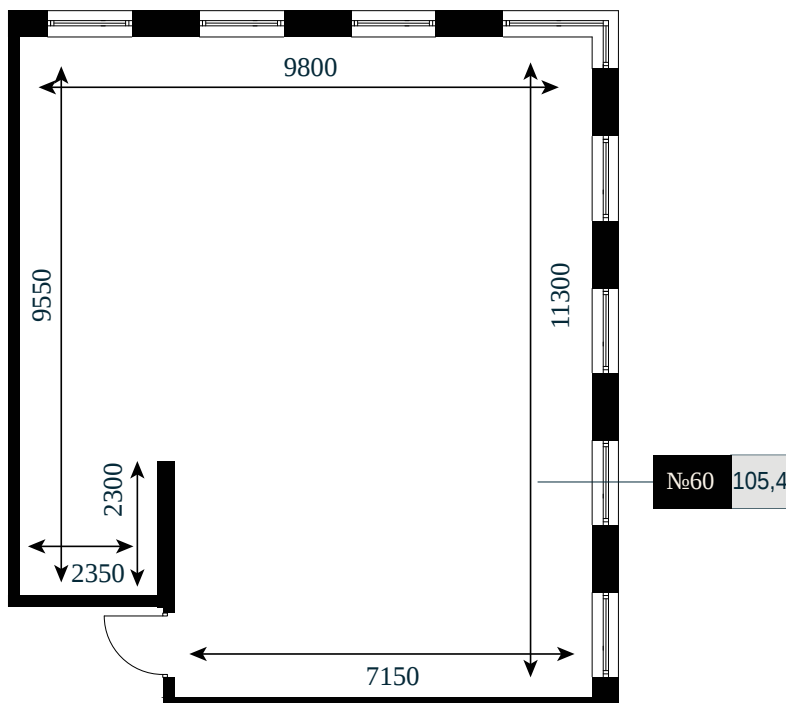

Номер: 60

105.4 м²

Отсканируйте QR-код и
смотрите на сайте fili-
residence.ru

48 815 200 руб.

Черновая отделка

Во двор

Свободная планировка

Угловая