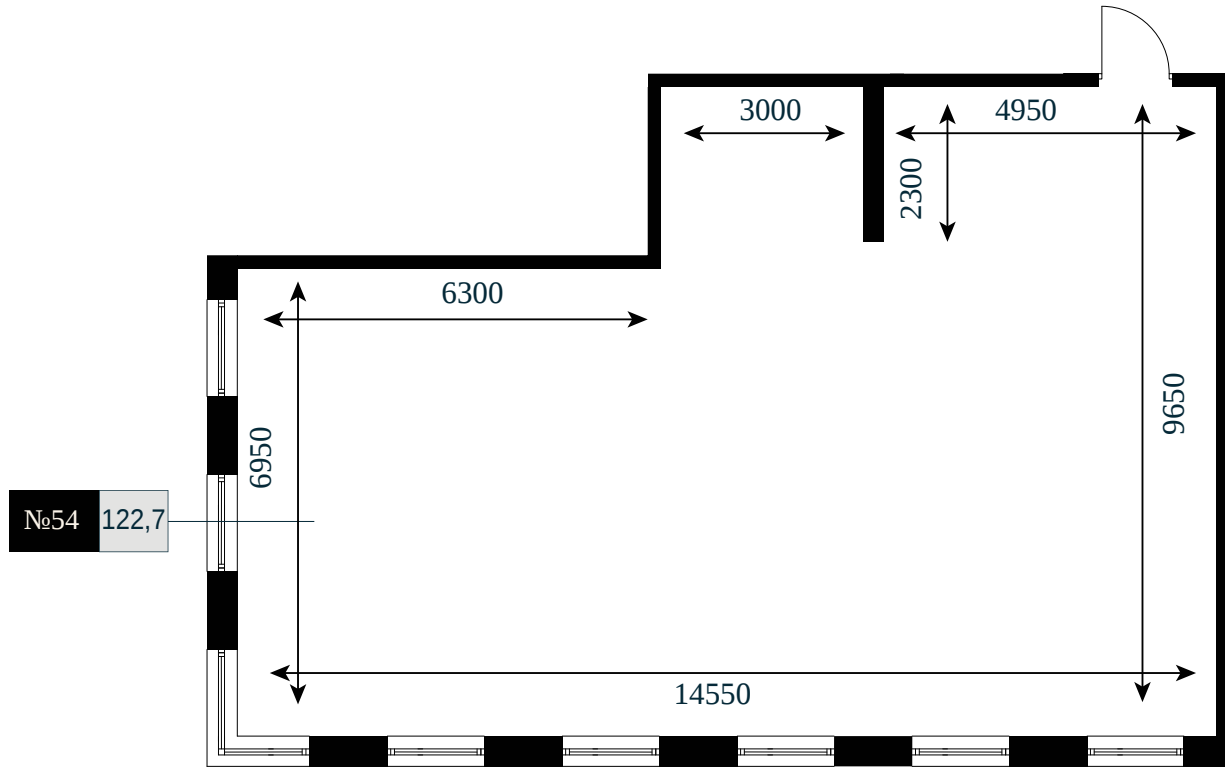

Бизнес-центр Fili Residence

Охраняемая территория

Огороженная территория

Адрес

г Москва, ул Кастанаевская, д
16 стр 1

Номер 54

122,7 м²

Черновая отделка

Панорамные окна

Угловая

Угловое остекление

Старт продаж

Свободная планировка

Вид на улицу

| | | | |
|--------|-------------------|--------|------------|
| Корпус | БЦ Fili Residence | Секция | 1 |
| Этаж | 5 | Сдача | 1 кв. 2025 |

56 315 000 руб

Отсканируйте QR-код и смотрите на сайте
fili-residence.ru

На этаже 5

122,7 м²

Генплан, БЦ Fili Residence

Офис продаж

Адрес

г Москва, ул Кастанаевская, д 16 стр 1