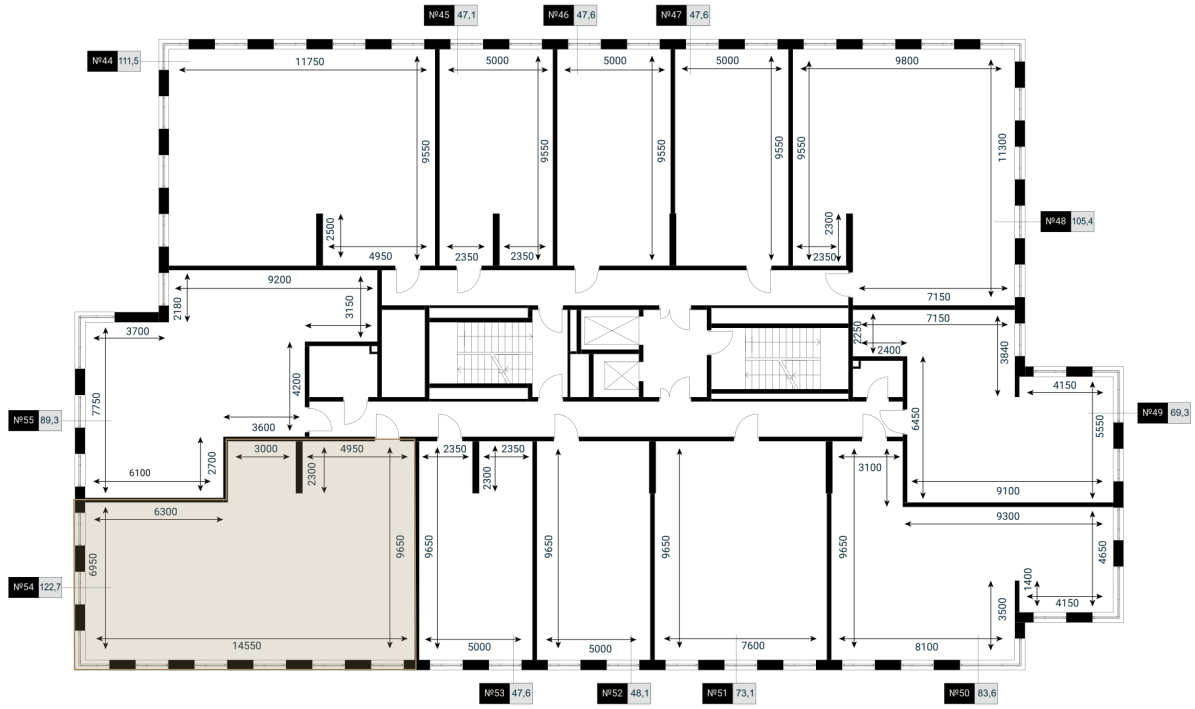

Бизнес-центр Fili Residence

Охраняемая территория

Огороженная территория

Адрес

г Москва, ул Кастанаевская, д
16 стр 1

Номер 54

122,7 м²

Черновая отделка

Панорамные окна

Угловая

Угловое остекление

Старт продаж

Свободная планировка

Вид на улицу

| | | | |
|--------|-------------------|--------|------------|
| Корпус | БЦ Fili Residence | Секция | 1 |
| Этаж | 5 | Сдача | 1 кв. 2025 |

56 315 000 руб

Отсканируйте QR-код и смотрите на сайте
fili-residence.ru

На этаже 5

122,7 м²

Генплан, БЦ Fili Residence

Офис продаж

Адрес

г Москва, ул Кастанаевская, д 16 стр 1