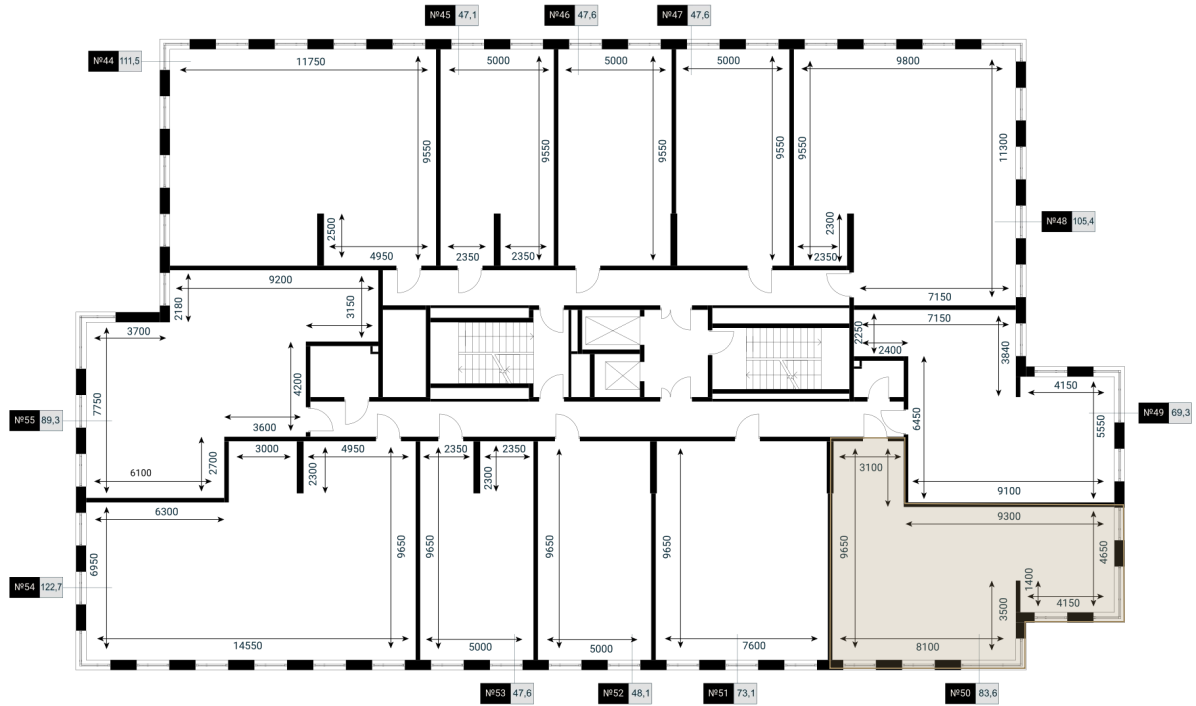

Бизнес-центр Fili Residence

Охраняемая территория

Огороженная территория

Адрес

г Москва, ул Кастанаевская, д
16 стр 1

Номер 50

83,6 М²

Черновая отделка

Панорамные окна

Угловая

Угловое остекление

Старт продаж

Свободная планировка

Вид на улицу

Корпус	БЦ Fili Residence	Секция	1
Этаж	5	Сдача	1 кв. 2025

39 466 000 руб

Отсканируйте QR-код и смотрите на сайте
fili-residence.ru

На этаже 5

83,6 м²

Генплан, БЦ Fili Residence

Офис продаж

Адрес

г Москва, ул Кастанаевская, д 16 стр 1

пн-вс 09:00 – 21:00