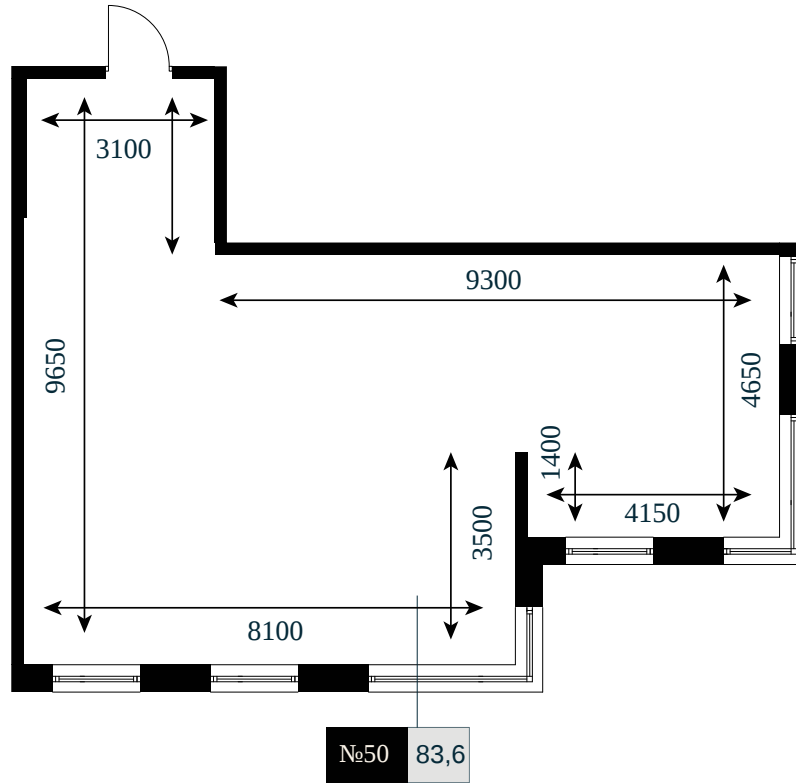

Бизнес-центр Fili Residence

Охраняемая территория

Огороженная территория

Адрес

г Москва, ул Кастанаевская, д
16 стр 1

Номер 50

83,6 М²

Черновая отделка

Отсканируйте QR-код и смотрите на сайте
fili-residence.ru

На этаже 5

83,6 м²

Генплан, БЦ Fili Residence

Офис продаж

Адрес

г Москва, ул Кастанаевская, д 16 стр 1

пн-вс 09:00 – 21:00