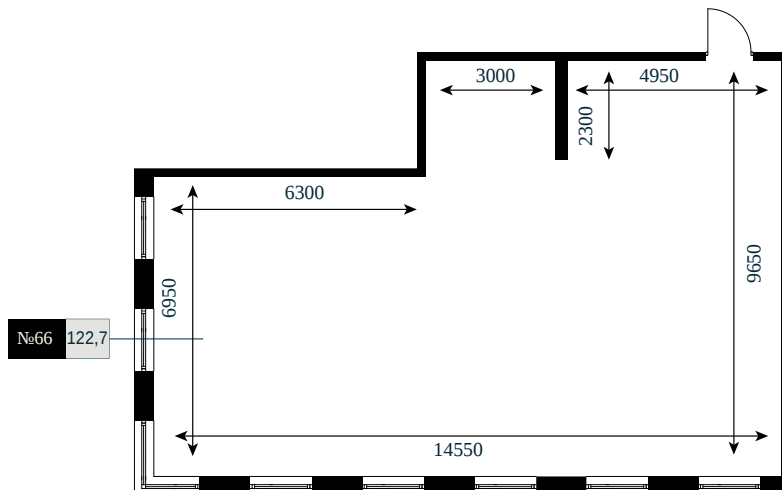

Номер: 66

122.7 м²

Отсканируйте QR-код и
смотрите на сайте fili-
residence.ru

60 418 000 руб.

Черновая отделка

На улицу

Свободная планировка

Угловая

Угловое остекление

Старт продаж

Корпус	БЦ Fili Residence	Этаж	6
Секция	1	Сдача	2 кв. 2025

Адрес офиса продаж
г Москва, ул Кастанаевская, д 16 стр 1

14.03.2025 15:12 (Мск)

время работы

пн-вс: 09:00-21:00

Не является публичной офертой, цена может быть скорректирована.
Информация взята с сайта «fili-residence.ru»