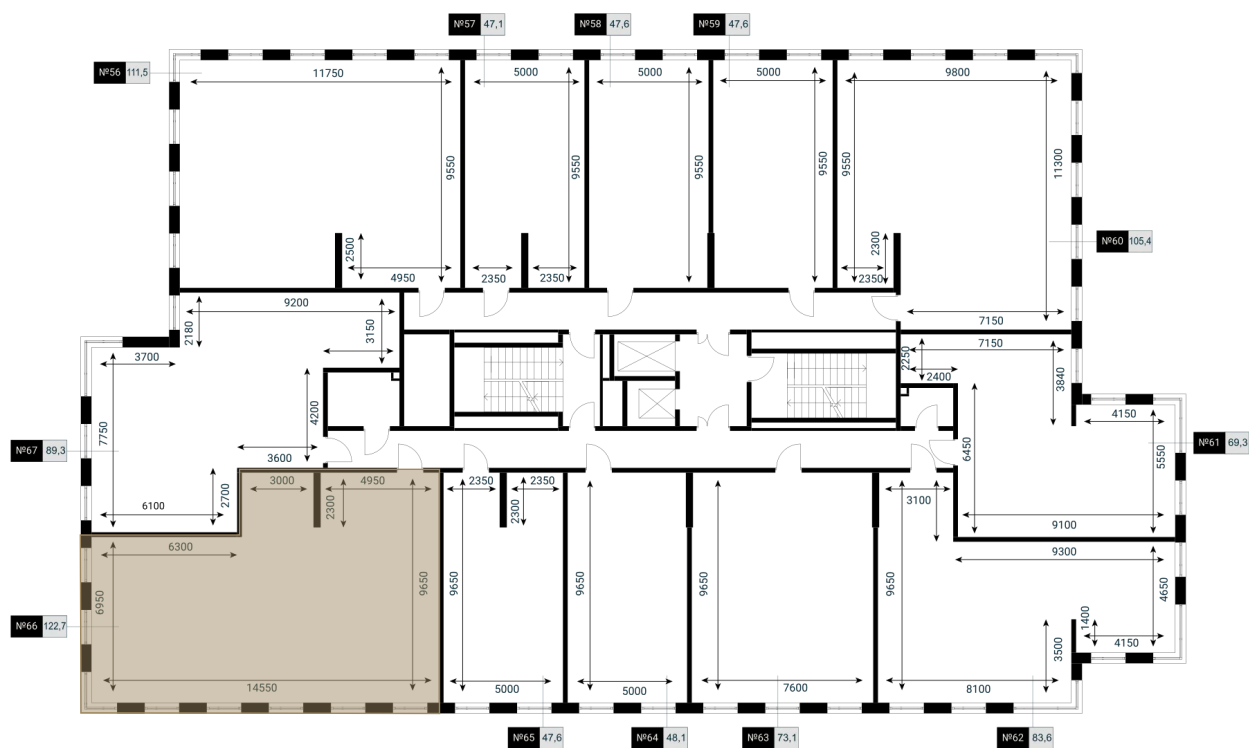

На этаже 6

122.7 м²

Адрес офиса продаж
г Москва, ул Кастанаевская, д 16 стр 1

время работы
пн-вс: 09:00-21:00

14.03.2025 15:12 (Мск)

Не является публичной офертой, цена может быть скорректирована.
Информация взята с сайта «fili-residence.ru»