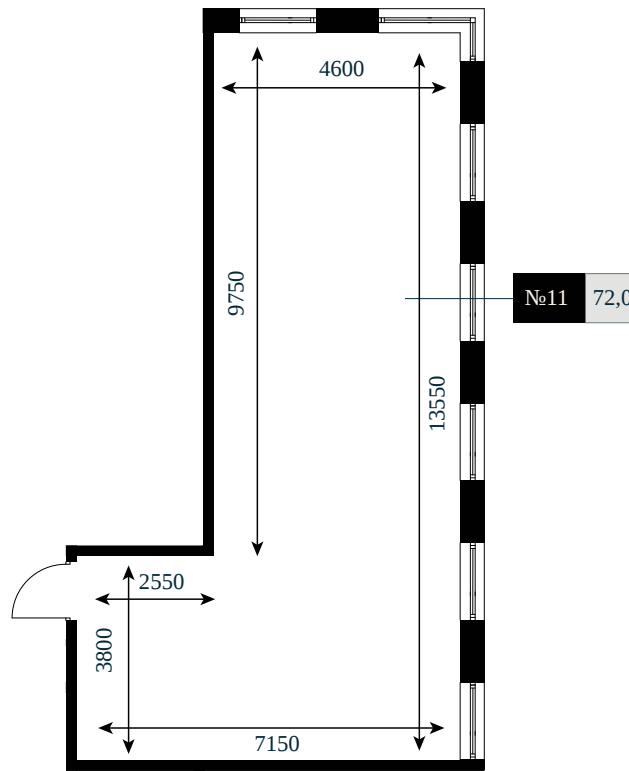

Номер: 11

72 м²

Отсканируйте QR-код и
смотрите на сайте fili-
residence.ru

33 697 000 руб.

- Черновая отделка
- Во двор
- Свободная планировка
- Угловая
- Угловое остекление

Корпус	БЦ Fili Residence	Этаж	2
Секция	1	Сдача	2 кв. 2025