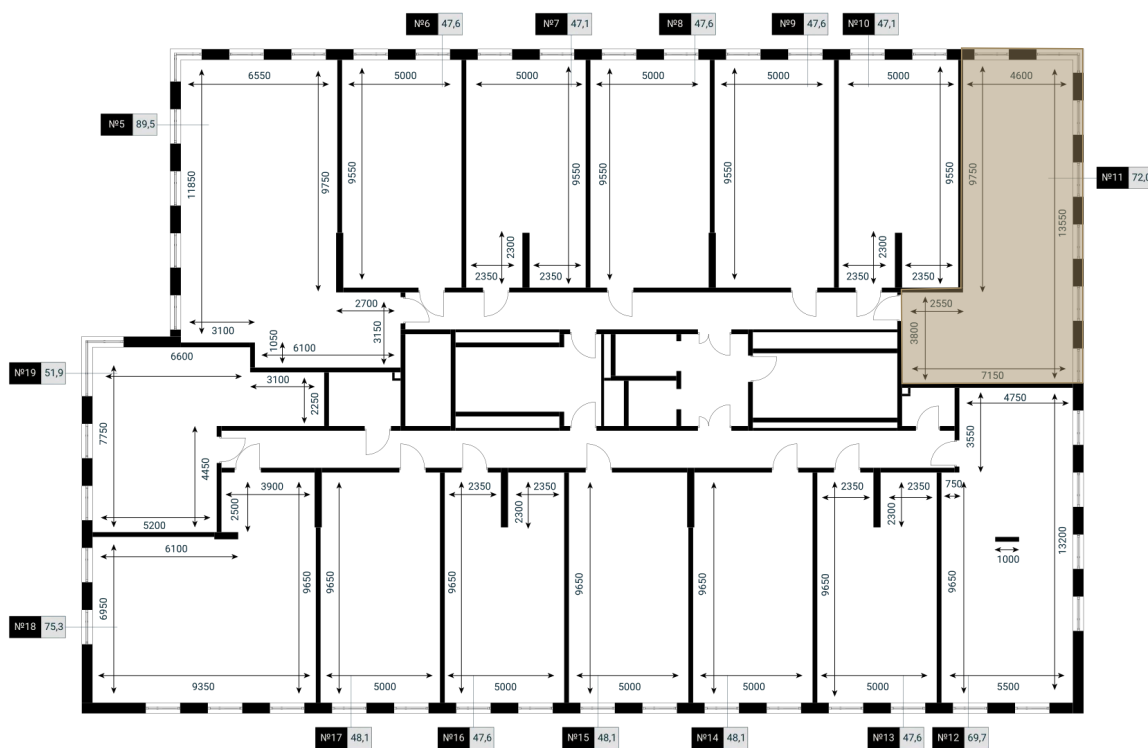

На этаже 2

72 м²

Адрес офиса продаж
г Москва, ул Кастанаевская, д 16 стр 1

04.04.2025 23:47 (Мск)

время работы

пн-вс: 09:00-21:00

Не является публичной офертой, цена может быть скорректирована.
Информация взята с сайта «fili-residence.ru»