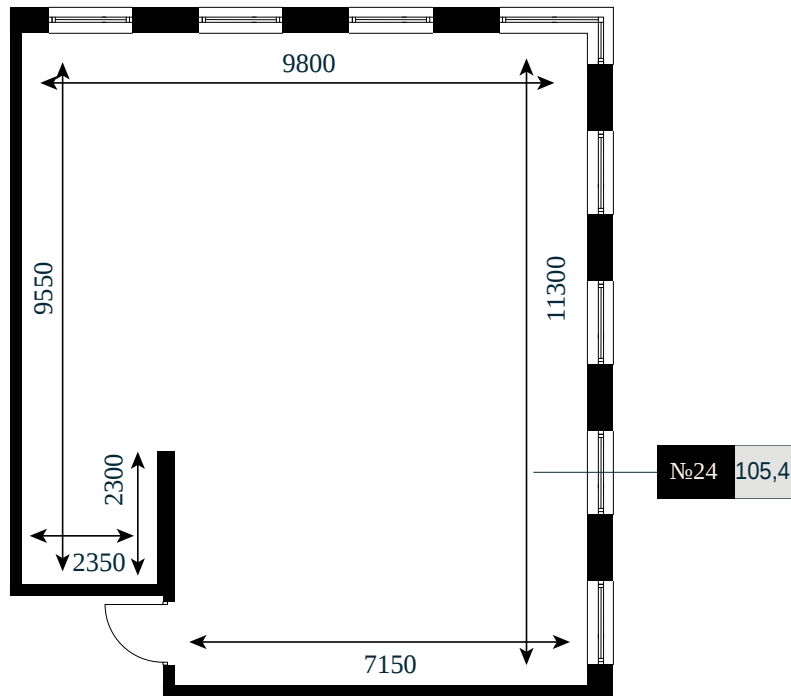

Номер: 24

105.4 м²

Отсканируйте QR-код и
смотрите на сайте fili-
residence.ru

49 144 000 руб.

Черновая отделка

Во двор

Свободная планировка

Угловая