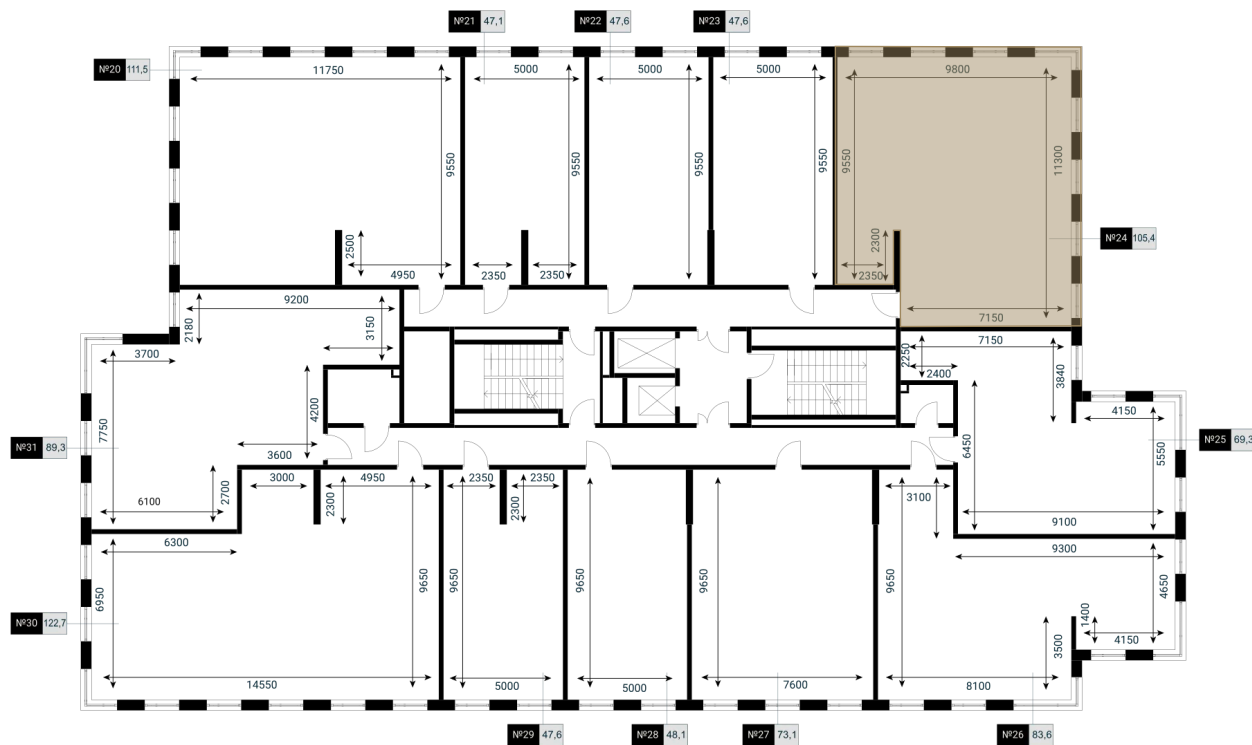

На этаже 3

105.4 м²

Адрес офиса продаж
г Москва, ул Кастанаевская, д 16 стр 1

12.03.2025 07:26 (Мск)

время работы

пн-вс: 09:00-21:00

Не является публичной офертой, цена может быть скорректирована.
Информация взята с сайта «fili-residence.ru»